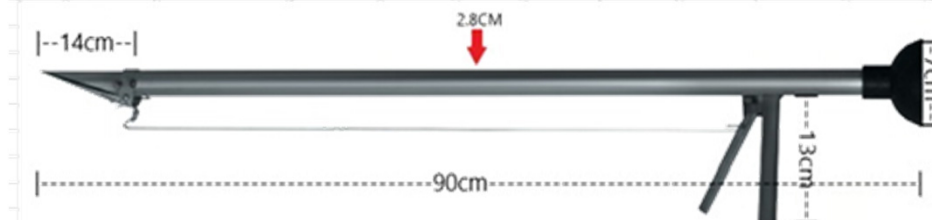

care face obiectul acestei declarații de conformitate nu pune în pericol viața, sănătatea și securitatea muncii, nu produce impact negativ asupra mediului conform Reg.1935/2004/UE privind materialele și obiectele destinate să vină în contact cu produsele alimentare, respectiv Reg.10/2011/UE pentru materiale plastice în contact cu produsele alimentare.

Păstrăv Gabriel Constantin

Semnat pentru și în numele: S.C. GOLDEN FISH SRL
Nume și prenumele persoanei împuternicite:
Mai 2020 GOLDEN FISH SRL Șoseaua de centură nr.6,
Platforma betonată D.1.1, pav. admin, biroul nr .12,
etaj 1, Cod postal 077175, sat Ștefăneștii de Jos,
comuna Ștefăneștii de Jos, Județul Ilfov, Romania
email: service@micul-fermier .ro; tel: +40 751 098 855

(Semnătura și stampila)

CERTIFICAT DE GARANTIE

Denumirea produsului ..... Model/Serie .....

Nr. factură ..... Data cumpărării .....

Vânzător ..... Magazin .....

Adresa magazin .....

Numele cumpărătorului .....

Adresa cumpărătorului .....

Semnătură Cumpărător .....

IMPORTATOR : GOLDEN FISH SRL
(service@micul-fermier.ro)
FABRICAT în PRC

MANUAL DE UTILIZARE ȘI ÎNTREȚINERE

PLANTATOR INOX MICUL FERMIER DIAMETRU 2.8CM

GF-2266

- ✓ Înălțime totală 90 cm
- ✓ Diametru tub 2.8 cm
- ✓ Oțel inoxidabil
- ✓ Grosime material 0.9 mm
- ✓ Grosime lama deschidere 1,4 mm
- ✓ Adâncime de plantare 14cm
- ✓ Dimensiune capac dirijare rasad 7 cm
- ✓ Dimensiune maner 7cm
- ✓ Dimensiuni 90x3x14cm

24 LUNI GARANȚIE

În numele echipei noastre, vă mulțumim pentru încrederea pe care ne-ați acordat-o prin cumpărarea acestui produs și vă asigurăm de între-aga noastră colaborare. Echipa noastră vă stă la dispoziție pentru orice problemă tehnică sau comercială:
GOLDEN FISH SRL, Șoseaua de centură nr.6, Platforma betonată D.1.1, pav. administrativ, biroul nr.12, etaj 1, Cod postal 077175, sat Ștefăneștii de Jos, comuna Ștefăneștii de Jos, Județul Ilfov, Romania
tel: +40 751 098 855; email: service@micul-fermier.ro

CITIȚI CU ATENȚIE PREZENTELE INSTRUCȚIUNI DE FUNCȚIONARE ÎNAINTE DE PRIMA PUNERE ÎN FUNCȚIUNE A PRODUSULUI ȘI RESPECTATI OBLIGATORIU INSTRUCȚIUNILE DE SIGURANȚĂ!
NERESPECTAREA INDICAȚIILOR DIN PREZENTUL MANUAL SCUTEȘTE PRODUCĂTORUL DE ORICE RĂSPUNDERE ȘI DUCEREA LA PIERDEREA GARANȚIEII!
PĂSTRAȚI ACEST MANUAL PENTRU REFERINȚE ULTERIOARE.