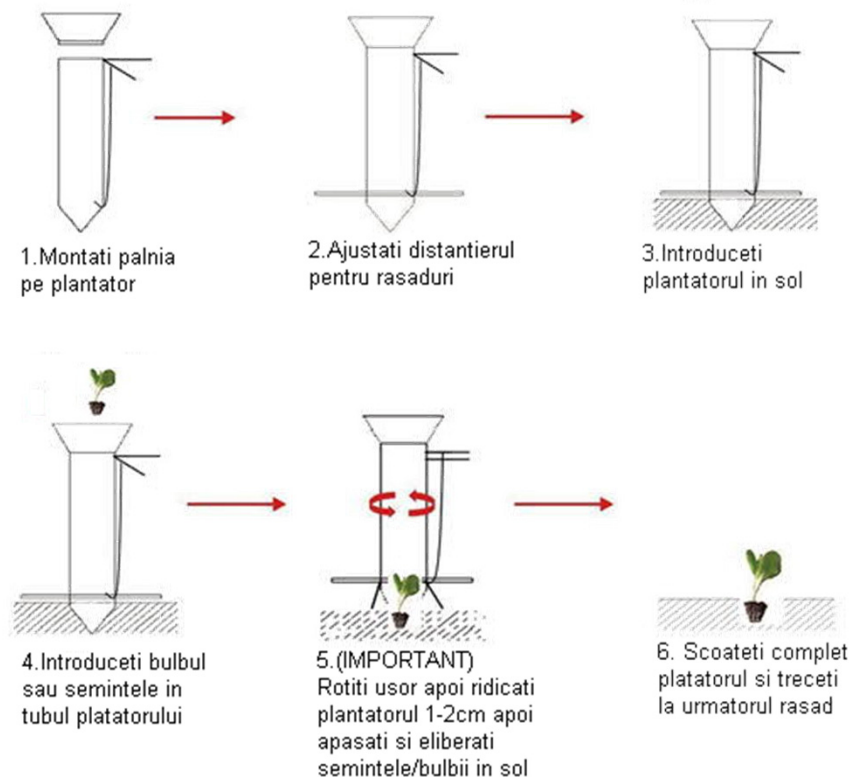

Semnătură Cumpărător

IMPORTATOR : GOLDEN FISH SRL
(service@micul-fermier.ro)
FABRICAT în PRC

MANUAL DE UTILIZARE ȘI ÎNTREȚINERE**PLANTATOR INOX MICUL FERMIER DIAMETRU 2.8CM****GF-2266**

- ✓ Înălțime totală 90 cm
- ✓ Diametru tub 2.8 cm
- ✓ Oțel inoxidabil
- ✓ Grosime material 0.9 mm
- ✓ Grosime lama deschidere 1,4 mm
- ✓ Adâncime de plantare 14cm
- ✓ Dimensiune capac dirijare rasad 7 cm
- ✓ Dimensiune maner 7cm
- ✓ Dimensiuni 90x3x14cm

3. DESCRIEREA PRODUSULUI

Felicitari pentru achiziționarea acestui produs modern, funcțional și practic, fabricat din materiale de cea mai bună calitate. Plantatorul de răsaduri de legume este fabricat din oțel inoxidabil, calitate durabilă pentru utilizare îndelungată și aspect frumos. Capul plantatorului are o deschidere în formă de conică, sapă gaura rapid, semintele îngropate puternic, îmbunătățește viteza de plantare. Înălțimea lui corespunde înălțimii rezonabile a persoanei obișnuite, fermierii nu trebuie să se aplece pentru a planta în procesul de plantare. Economisiți timp și intensitate a muncii. Eficiență ridicată și ușor de operat. Poate fi folosit pentru plantarea pentru plantarea semintelor de dimensiuni mici de: legume, plante medicinale, cereale, etc.

4. INSTRUCȚIUNI DE UTILIZARE

Avantajele principale ale acestui plantator sunt:

1. Puteți sta drept atunci când însămânțați, nu este nevoie să vă aplecați.
2. Are eficiență ridicată, 0,5-1 hectar pe zi. este egal cu eficiența a 9 persoane.
3. Poate fi utilizat atât cu o singură mână, fie cu două mâini.
4. Operare foarte ieftină și ușoară.
5. Poate însămânța și fertiliza

Pentru rezultate cât mai bune urmați pașii din figura alăturată .

Plantarea rasadurilor fara sa va aplecati

Continut pachet :

- plantator;
- capat conic din plastic pentru directionare rasaduri

5. INTRETINERE